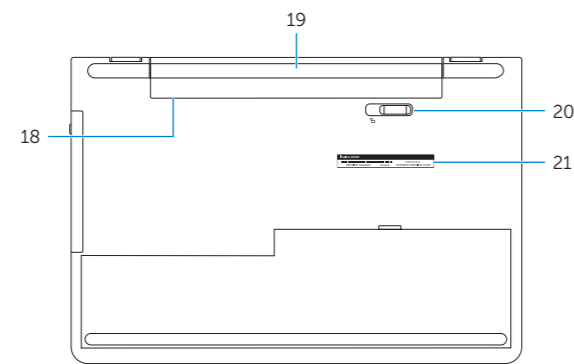

Computer model

Model komputera | Модель компьютера

Bilgisayar modeli

Inspiron 17-5759

Features

Funkcje | Характеристики | Özellikler

1. Right microphone
2. Camera-status light
3. Camera
4. Left microphone
5. Power-adapter port
6. Network port
7. HDMI port
8. USB 3.0 port
9. Media-card reader
10. Power and battery-status light/hard-drive activity light
11. Left-click area
12. Right-click area
13. Headset port
14. USB 2.0 ports (2)
15. Optical drive
16. Security-cable slot
17. Power button
18. Regulatory label (in battery bay)
19. Battery
20. Battery-release latch
21. Service Tag label

1. Mikrofon prawy
2. Lampka stanu kamery
3. Kamera
4. Mikrofon lewy
5. Złącze zasilacza
6. Złącze sieciowe
7. Port HDMI
8. Port USB 3.0
9. Czytnik kart pamięci
10. Lampka zasilania i stanu akumulatora/lampka aktywności dysku twardego
11. Obszar kliknięcia lewym przyciskiem myszy
12. Obszar kliknięcia prawym przyciskiem myszy
13. Gniazdo zestawu słuchawkowego
14. Porty USB 2.0 (2)
15. Napęd dysków optycznych
16. Gniazdo linki antykradzieżowej
17. Przycisk zasilania
18. Etykieta znamionowa (we wnęce akumulatora)
19. Akumulator
20. Zwalniacz zatrasku akumulatora
21. Etykieta ze znacznikiem serwisowym