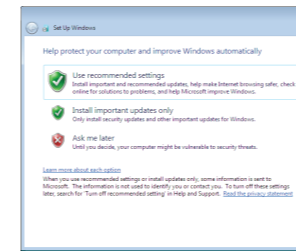

Protect your computer

Zabezpiecz komputer

Защитите свой компьютер

Bilgisayarınızı koruyun

For more information

Aby uzyskać więcej informacji

Для получения дополнительной информации см

Daha fazla bilgi için

To learn about the features and advanced options available on your computer, click **Start** → **All Programs** → **Dell Help Documentation**.

Aby dowiedzieć się więcej o funkcjach i zaawansowanych opcjach komputera, kliknij kolejno **Start** → **Wszystkie programy** → **Dell Help Documentation**.

Чтобы ознакомиться с функциями и дополнительными возможностями, доступными на данном компьютере, нажмите **Пуск** → **Все программы** → **Справочная документация Dell**.

Bilgisayarınızdaki özellikler ve gelişmiş seçenekler hakkında bilgi almak için **Başlat** → **Tüm Programlar** → **Dell Yardım Belgeleri** bölümüne gidin.

Product support and manuals

Pomoc techniczna i podręczniki

Техническая поддержка и руководства по продуктам

Ürün desteği ve kılavuzlar

Dell.com/support

Dell.com/support/manuals

Dell.com/support/windows

Contact Dell

Kontakt z firmą Dell | Обратитесь в компанию Dell

Dell'e başyurun

Dell.com/contactdell

Regulatory and safety

Przepisy i bezpieczeństwo

Соответствие стандартам и технике безопасности

Mevzuat ve güvenlik

Dell.com/regulatory_compliance

Regulatory model

Model | Модель согласно нормативной документации

Yasal model numarası

P28E

Regulatory type

Typ | Тип согласно нормативной документации

Yasal tür

P28E004

Computer model

Model komputera | Модель компьютера

Bilgisayar modeli

Inspiron 17-5759