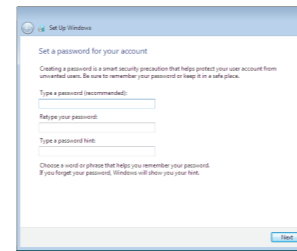

2 Finish Windows setup

Skonfiguruj system Windows | Завершите установку Windows
Windows kurulumunu tamamlayın

Set up password for Windows

Ustaw hasło systemu Windows

Установите пароль для Windows

Windows için parola belirleyin