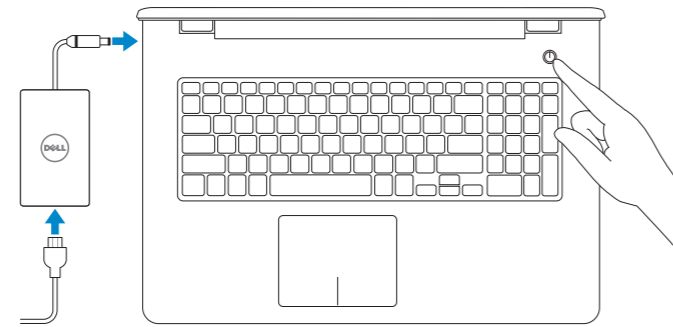

Inspiron 17

5000 Series

Quick Start Guide

Skrócona instrukcja uruchomienia
Краткое руководство по началу работы
Hızlı Başlangıç Kılavuzu

1 Connect the power adapter and press the power button

Podłącz zasilacz i naciśnij przycisk zasilania

Подключите адаптер источника питания и нажмите на кнопку питания

Güç adaptörünü takıp güç düğmesine basın

2 Finish Windows setup

Skonfiguruj system Windows | Завершите установку Windows
Windows kurulumunu tamamlayın