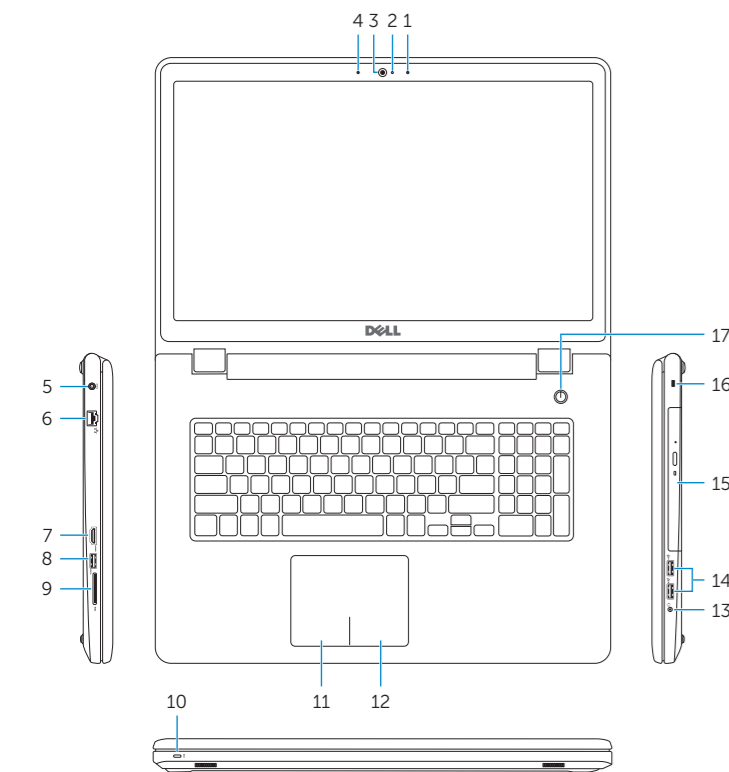

Computer model

Model komputera | Модель компьютера

Bilgisayar modeli

Inspiron 17-5759

Features

Funkcje | Характеристики | Özellikler

1. Right microphone
2. Camera-status light
3. Camera
4. Left microphone
5. Power-adapter port
6. Network port
7. HDMI port
8. USB 3.0 port
9. Media-card reader
10. Power and battery-status light/hard-drive activity light
11. Left-click area
12. Right-click area
13. Headset port
14. USB 2.0 ports (2)
15. Optical drive
16. Security-cable slot
17. Power button
18. Regulatory label (in battery bay)
19. Battery
20. Battery-release latch
21. Service Tag label

1. Mikrofon prawy
2. Lampka stanu kamery
3. Kamera
4. Mikrofon lewy
5. Złącze zasilacza
6. Złącze sieciowe
7. Port HDMI
8. Port USB 3.0
9. Czytnik kart pamięci
10. Lampka zasilania i stanu akumulatora/lampka aktywności dysku twardego
11. Obszar kliknięcia lewym przyciskiem myszy
12. Obszar kliknięcia prawym przyciskiem myszy
13. Gniazdo zestawu słuchawkowego
14. Porty USB 2.0 (2)
15. Napęd dysków optycznych
16. Gniazdo linki antykradzieżowej
17. Przycisk zasilania
18. Etykieta znamionowa (we wnęce akumulatora)
19. Akumulator
20. Zwalniacz zatrasku akumulatora
21. Etykieta ze znacznikiem serwisowym