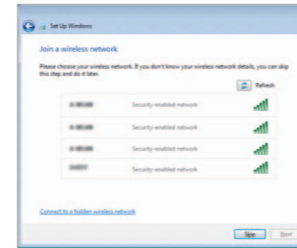

Connect to your network

Nawiąż połączenie z siecią

Подключитесь к сети

Ağınıza bağlanın

NOTE: If you are connecting to a secured wireless network, enter the password for the wireless network access when prompted.

UWAGA: Jeśli nawiązujesz połączenie z zabezpieczoną siecią bezprzewodową, wprowadź hasło dostępu do sieci po wyświetleniu monitu.

ПРИМЕЧАНИЕ. В случае подключения к защищенной беспроводной сети при появлении подсказки введите пароль для доступа к беспроводной сети.

NOT: Güvenli bir kablosuz ağa bağlanıyorsanız, sorulduğunda kablosuz ağ erişimi parolasını girin.